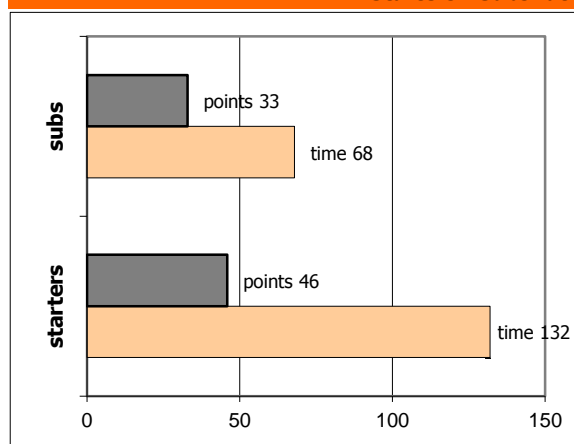

End of Quarter	1	2	3	4
Αιξωνή	23	40	60	79
Γλυφάδα	14	36	58	72

Αιξωνή

Coach: Χρ. Γκονουλού, Α. Κλάδης

Fastbreaks: 3 / 6

#	Player	Time (min)	Pts	Ft	2Fg	3Fg	+/-	Rbs		As	St	Tu	Bl	Fouls		Eff
								de	of					dr	co	
4	Μπαλντούκας Κ.	20	5	1 / 8	2 / 3	0 / 0	5	2	2	2	0	2	0	4	3	1
5	Χατζηαγγέλου Ε.	19	6	4 / 4	1 / 1	0 / 3	-3	1	1	2	1	2	2	4	5	8
6	Νικολάκης Μ.	7	0	0 / 0	0 / 0	0 / 0	-2	2	0	0	0	2	0	1	1	0
7	Μωραϊτης Π.	9	0	0 / 0	0 / 0	0 / 0	4	2	0	0	0	1	0	0	4	1
8	Γεωργάκης Χ.	34	15	2 / 3	2 / 2	3 / 9	15	6	0	2	1	1	1	2	4	17
9	Δελλής Σ.	31	28	5 / 6	7 / 7	3 / 6	4	6	1	3	0	1	0	8	4	33
10	Κάππος Δ.	16	6	0 / 0	3 / 9	0 / 0	8	2	1	2	0	2	0	1	2	3
44	Μαρκόπουλος Ε.	24	5	1 / 2	2 / 9	0 / 0	-3	10	3	0	0	3	0	2	2	7
12	Γιαννόπουλος Α.	0	0	0 / 0	0 / 0	0 / 0	0	0	0	0	0	0	0	0	0	-
13	Βουρτσάνης Ν.	0	0	0 / 0	0 / 0	0 / 0	0	0	0	0	0	0	0	0	0	-
14	Κίτσιος Ε.	39	14	1 / 2	2 / 3	3 / 3	6	1	1	4	1	2	0	1	0	17
15	Γεωργακόπουλος Π.	1	0	0 / 0	0 / 0	0 / 0	1	1	0	0	0	0	0	0	0	1
Team								0	0			2		0	0	
1st quarter			23	5 / 8	3 / 10	4 / 7		8	4	4	0	2	1	6	8	25
2nd quarter			17	4 / 7	5 / 11	1 / 3		10	3	3	2	6	2	5	7	20
3rd quarter			20	2 / 5	6 / 8	2 / 5		7	1	4	0	4	0	5	5	20
4th quarter			19	3 / 5	5 / 5	2 / 6		8	1	4	1	6	0	7	5	21
Final Stats		200	79	14 / 25	19 / 34	9 / 21	35	33	9	15	3	18	3	23	25	86
				56%	56%	43%		42								

Γλυφάδα

#	Player	Pts	-	3s
4	Τάγκαλος Δ.	10	-	2
17	Τσακριδης Α.	15	-	3
6	Μπατής Ν.	13	-	1
7	Μαυροειδάκος Γ.	0	-	0
8	Μαραγκόπουλος Ε.	17	-	1
9	Χάλαρης Γ.	10	-	1
10	Φωκός Ο.	0	-	0
11	Χαλκιάς Θ.	1	-	0
12	Στεργίου Β.	3	-	1
13	Πεταλάς Δ.	0	-	0
14	Βουρδέλης Ι.	3	-	0
15	Αλβέρτης Κ.	0	-	0

Starters - Subs ratio

Fastbreak Pts

Turnover Pts

Second Chance Pts

NOTES

Ο Γεωργάκης πέτυχε το πρώτο καλάθι της σεζόν για την Αιξωνή.
Η Γλυφάδα πέτυχε τα πρώτο της σουτ 2 πόντων έπειτα από 11 αγωνιστικά λεπτά.