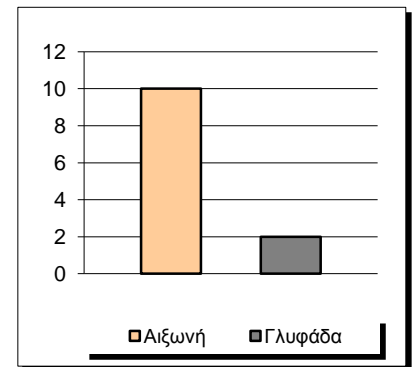

Starters - Subs ratio

Fastbreak Pts

Turnover Pts

Second Chance Pts

NOTES

Ο Γεωργάκης πέτυχε το πρώτο καλάθι της σεζόν για την Αιξωνή.
Η Γλυφάδα πέτυχε τα πρώτο της σουτ 2 πόντων έπειτα από 11 αγωνιστικά λεπτά.