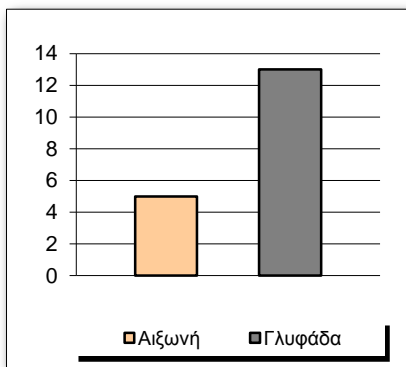

Starters - Subs ratio

Fastbreak Pts

Turnover Pts

Second Chance Pts

NOTES

Ο Γεωργάκης πέτυχε το πρώτο καλάθι της σεζόν για την Αιξωνή.
Η Γλυφάδα πέτυχε τα πρώτο της σουτ 2 πόντων έπειτα από 11 αγωνιστικά λεπτά.