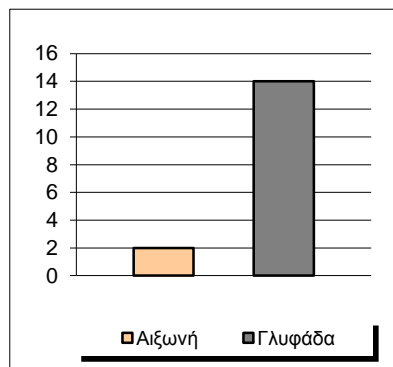

Starters - Subs ratio

Fastbreak Pts

Turnover Pts

Second Chance Pts

NOTES

Ο Γεωργάκης πέτυχε το πρώτο καλάθι της σεζόν για την Αιξωνή.
Η Γλυφάδα πέτυχε τα πρώτο της σουτ 2 πόντων έπειτα από 11 αγωνιστικά λεπτά.