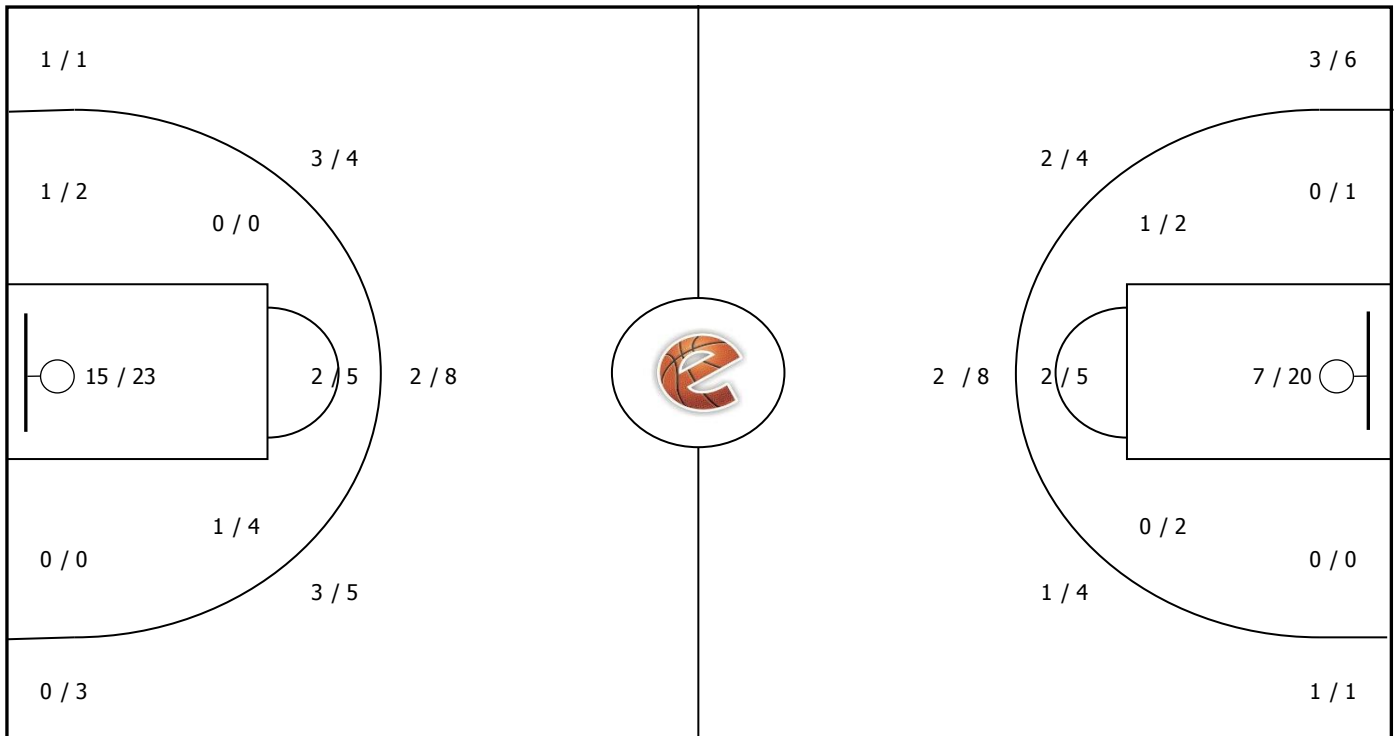

Starters - Subs ratio

Fastbreak Pts

Turnover Pts

Second Chance Pts

NOTES

Ο Γεωργάκης πέτυχε το πρώτο καλάθι της σεζόν για την Αιξωνή.
Η Γλυφάδα πέτυχε τα πρώτο της σουτ 2 πόντων έπειτα από 11 αγωνιστικά λεπτά.